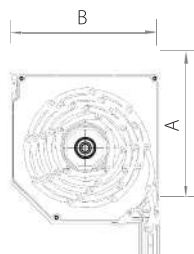

Sistema	Cassonetto	A [mm]	B [mm]
ROLLOFRONT	SK / 125	128	125
	SK / 137	139	137
	SK / 150	153	150
	SK / 165	167	165
	SK / 180	183	180
	SK / 205	207	205

Pratico e Funzionale, il cassonetto tapparelle per esterno ROLLO FRONT grazie a 4 diversi tipi di applicazione (sia in luce che fuori luce, in larghezza e in altezza), si adatta a varie tipologie di montaggio o soluzioni tecniche.